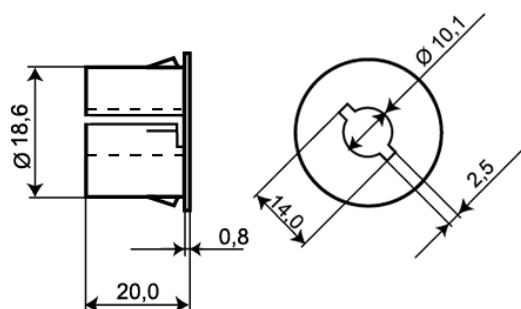

MC 300-S32

Plastadapter med stark magnet
för MC 340, 346, 347

Produktdetaljer:

Monteringssätt	Infälld
Borrdiameter mm	19
Kapsling	ABS Plast
Färg	Vit
Dimensions (L x Ø) mm	20 x 23

Plastadapter med extra stark magnet för infällning av magnetkontakter i dörr- och fönsterkarmar av stål eller där ett större arbetsavstånd önskas.

Passar till MC 340, 346 och 347. Kontakten pressas in i adaptern.

Med snap-in funktion för två olika godstjocklekar, 1 mm och 1,5 mm.

kontakt

magnet

BESTÄLLINGSINFORMATION

Typ	E-nr	Beskrivning
MC 300-S32	6332810	Plastadapter för infällnad, snap-in med stark magnet