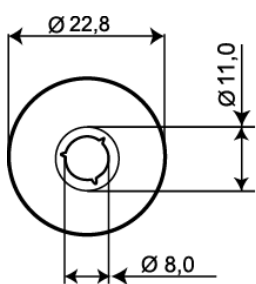

MC 300-S32

Plastadapter med stark magnet
för MC 340, 346, 347

Produktdetaljer:

Monteringssätt	Infälld
Borrdiameter mm	19
Kapsling	ABS Plast
Färg	Vit
Dimensions (L x Ø) mm	20 x 23

Plastadapter med extra stark magnet för infällning av magnetkontakter i dörr- och fönsterkarmar av stål eller där ett större arbetsavstånd önskas.

Passar till MC 340, 346 och 347. Kontakten pressas in i adaptern.

Med snap-in funktion för två olika godstjocklekar, 1 mm och 1,5 mm.

kontakt

magnet

BESTÄLLINGSINFORMATION

Typ	E-nr	Beskrivning
MC 300-S32	6332810	Plastadapter för infällnad, snap-in med stark magnet