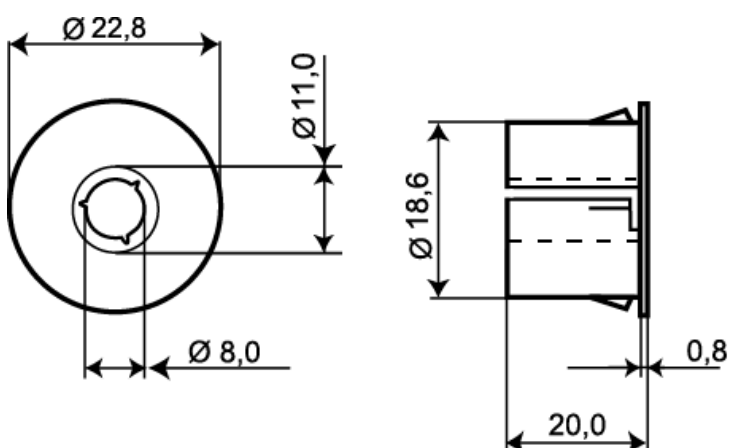

MC 300-S31

Plastadapter för MC 340, 346, 347, 370

Produktdetaljer:

Borrdiameter mm	19
Kapsling	ABS Plast
Färg	Vit
Dimensions (L x Ø) mm	20 x 23

Plastadapter för infällning av magnetkontakter i omagnetiska dörr- och fönsterkarmar. Passar till MC 340, 346, 347 och 370.

Kontakt och magnet pressas in i adaptern.

Med snapin funktion för två olika godstjocklekar, 1 mm och 1,5 mm.

BESTÄLLINGSINFORMATION

Typ	E-nr	Beskrivning
MC 300-S31	6332809	Plastadapter för infällnad, snap-in