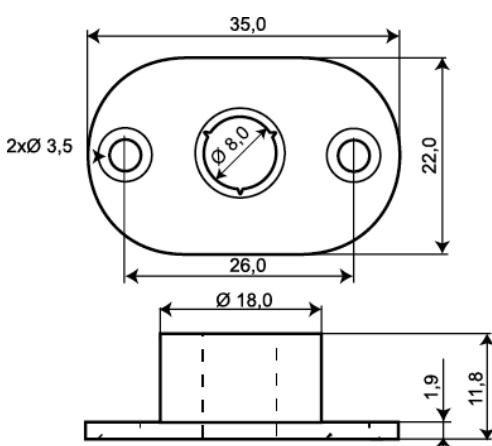

MC 300-S11

Plastadapter för MC 340, 346, 347 and 370

Produktdetajler:

Monteringssätt	Infälld
Borrdiameter mm	19
Kapsling	ABS Plast
Färg	Vit
Mått (L x B x H) mm	35 x 22 x 12

Liten plastadapter för infällning av magnetkontakter i omagnetiska dörr- och fönsterkarmar.

Passar till MC 340, 346, 347 och 370.

Kontakt och magnet pressas in i adaptern som därefter skruvas fast med medlevererade skruvar.

BESTÄLLINGSINFORMATION

Typ	E-nr	Beskrivning
MC 300-S11	6332805	Plastadapter för infällnad