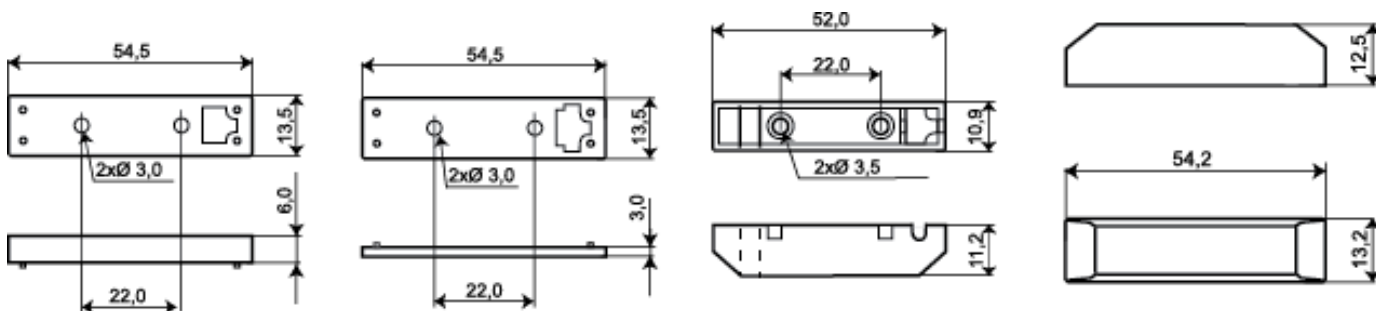

MC 300-S3

Plastkapsling för MC 340, 346, 347

Produktdetaljer:

Monteringssätt	Utanpåliggande
Kapsling	ABS Plast
Färg	Vit
Mått (L x B x H) mm	55 x 14 x 13

Plastkapsling för utanpåliggande montage av MC 340, 346 och 347.

Kontakten och magneten placeras i respektive hållare. Levereras med hållare, kåpor samt en 6 mm och en 3 mm plastdistans.

BESTÄLLINGSINFORMATION

Typ	E-nr	Beskrivning
MC 300-S3	6332804	Plastkapsling för utanpåliggande montage