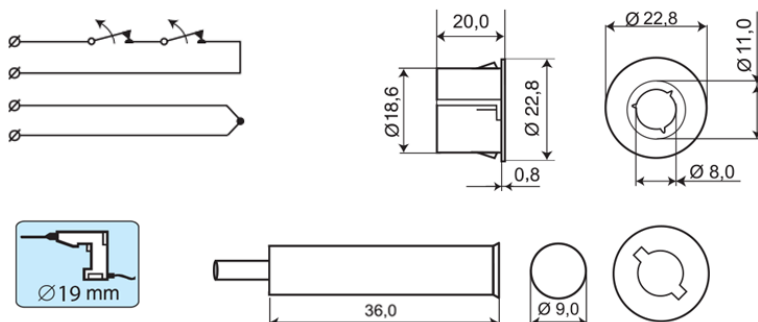

## Produktdetaljer:

|                             |  |
|-----------------------------|--|
| Monteringssätt              | Infälld  |
| Kontaktfunktion             | NC   |
| Godkännanden                | EN 50131-2-6 Grade 3, Class IIIA, VdS G 197064 Class C, INCERT B-582-1003, SBSC 9-207, Class 3/4, FG, NBÚ CZ Typ 3, NBÚ SK Typ 3 |
| Kontaktdata                 | 48 VDC / 500 mA / 10 VA  |
| Borrdiameter mm             | 8  |
| Magnettyp                   | Alnico 5   |
| Montering på stål           | Endast med tillbehör   |
| Sluter (trä) mm             | 16   |
| Sabotageavstånd (trä) mm    | 5  |
| Sluter (stål) mm            | X  |
| Sabotageskydd               | Ja   |
| Anslutning                  | Kabel  |
| Kapsling                    | ABS Plast  |
| Färg                        | Vit  |
| Arbetstemperatur            | -40°C - +70°C  |
| Kapslingsklass              | IP 67  |
| Mått kontakt del (L x Ø) mm | 36 x 9   |
| Mått magnet del (L x Ø) mm  | 14 x 9   |
| Grade                       | 3  |

MC 370 är en universell magnetkontakt med NC funktion för högsäkerhetsanläggningar som kan användas både i larm och passersystem för bevakning av t.ex. dörrar, grindar och fönster mot obehörig öppning. Kontakten är speciellt anpassad för banker, museer, konsthallar, butiker etc. Både kontakt- och magnetdelen är i vattentät (IP 67) plastkapsling med flänsar vilket möjliggör enkel montering i trä utan några extra tillbehör. I detta set ingår plastadaptern MC 300-S32 med stark magnet vilket gör att den kan monteras i dörr- och fönsterkarmar av stål eller där ett större arbetsavstånd önskas. Med snap-in funktion för två olika godstjocklekar, 1 mm och 1,5 mm.