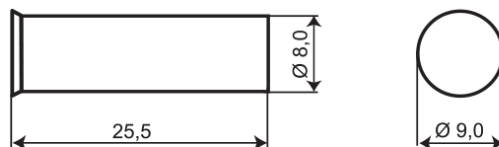

MC 347 är en universell magnetkontakt med dubbel NC funktion som kan användas både i larm och passersystem för bevakning av t.ex. dörrar, grindar och fönster mot obehörig öppning.

Både kontakt- och magnetdelen är i vattentät (IP 67) plastkapsling med flänsar vilket möjliggör enkel montering i trä utan några extra tillbehör.

Det omfattade utbudet av installationstillbehör gör att det är enkelt att montera kontakten både infällt och utanpåliggande även på metall och andra material.