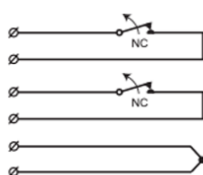

MC 347

Magnetkontakt för infällnad, 2 x NC

Produktdetaljer:

Monteringssätt	Infälld
Kontaktfunktion	Dubbel (2 x) NC
Godkännanden	EN 50131-2-6 Grade 2, Class IIIA, INCERT B-582-1003, SBSC 9-204, Class 1/2, NBU T02-3/2019, NF&A2P, CNPP 2124030002C0, GRADE 2 + RTC
Kontaktdata	48 VDC / 500 mA / 10 VA
Borrdiameter mm	8
Magnettyp	Alnico 5
Montering på stål	Endast med tillbehör
Sluter (trä) mm	18
Sluter (stål) mm	X
Sabotageskydd	Ja
Anslutning	Kabel
Kapsling	ABS Plast
Arbetstemperatur	-40°C - +70°C
Kapslingsklass	IP 67
Mått kontakt del (L x Ø) mm	36 x 9
Mått magnet del (L x Ø) mm	26 x 6
Grade	2

MC 347 är en universell magnetkontakt med dubbel NC funktion som kan användas både i larm och passersystem för bevakning av t.ex. dörrar, grindar och fönster mot obehörig öppning.

Både kontakt- och magnetdelen är i vattentät (IP 67) plastkapsling med flänsar vilket möjliggör enkel montering i trä utan några extra tillbehör.

Det omfattade utbudet av installationstillbehör gör att det är enkelt att montera kontakten både infällt och utanpåliggande även på metall och andra material.

BESTÄLLINGSINFORMATION

Typ	E-nr	Beskrivning
MC 347	6332784	Magnetkontakt för infällnad, 2 x NC, 2 m kabel
MC 347-5	6332785	Magnetkontakt för infällnad, 2 x NC, 5 m kabel
MC 347-10	6332786	Magnetkontakt för infällnad, 2 x NC, 10 m kabel
MC 347-C	6332787	Kontakt del för infällnad utan magnet, 2 x NC, 5 m kabel