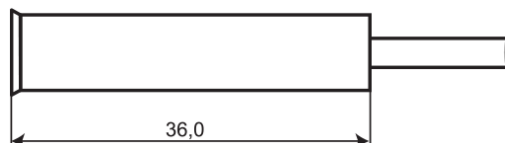

MC 347 är en universell magnetkontakt med dubbel NC funktion som kan användas både i larm och passersystem för bevakning av t.ex. dörrar, grindar och fönster mot obehörig öppning.

Både kontakt- och magnetdelen är i vattentät (IP 67) plastkapsling med flänsar vilket möjliggör enkel montering i trä utan några extra tillbehör.

Det omfattade utbudet av installationstillbehör gör att det är enkelt att montera kontakten både infällt och utanpåliggande även på metall och andra material.