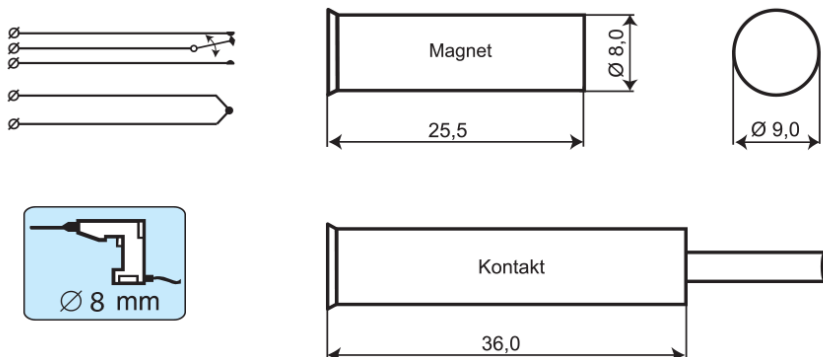

MC 346

Magnetkontakt för infällnad, växlande

Produktdetaljer:

Monteringssätt	Infälld
Kontaktfunktion	Växlande NC/NO
Godkännanden	EN 50131-2-6 Grade 2, Class IIIA, INCERT B-582-1002, SBSC 9-203, Class 1/2, NBU T02-3/2019, FG; NF&A2P, CNPP 2124030002B0, GRADE 2 + RTC
Kontaktdata	48 VDC / 250 mA / 5 VA
Borrdiameter mm	8
Magnettyp	Alnico 5
Montering på stål	Not recommended
Sluter (trä) mm	13
Sluter (stål) mm	X
Sabotageskydd	Ja
Anslutning	Kabel
Kapsling	ABS Plast
Arbetstemperatur	-40°C - +70°C
Kapslingsklass	IP 67
Mått kontakt del (L x Ø) mm	36 x 9
Mått magnet del (L x Ø) mm	26 x 9
Grade	2

MC 346 är en universell magnetkontakt med växlande (NC/NO) funktion som kan användas både i larm och passersystem för bevakning av t.ex. dörrar, grindar och fönster mot obehörig öppning. Både kontakt- och magnetdelen är i vattentät (IP 67) plastkapsling med flänsar vilket möjliggör enkel montering i trä utan några extra tillbehör. Det omfattade utbudet av installationstillbehör gör att det är enkelt att montera kontakten både infällt och utanpåliggande även på metall och andra material.

BESTÄLLINGSINFORMATION

Typ	E-nr	Beskrivning
MC 346	6332780	Magnetkontakt för infällnad, växlande, 2 m kabel
MC 346-5	6332781	Magnetkontakt för infällnad, växlande, 5 m kabel
MC 346-10	6332782	Magnetkontakt för infällnad, växlande, 10 m kabel
MC 346-C	6332783	Kontakt del för infällnad utan magnet, växlande, 5 m kabel