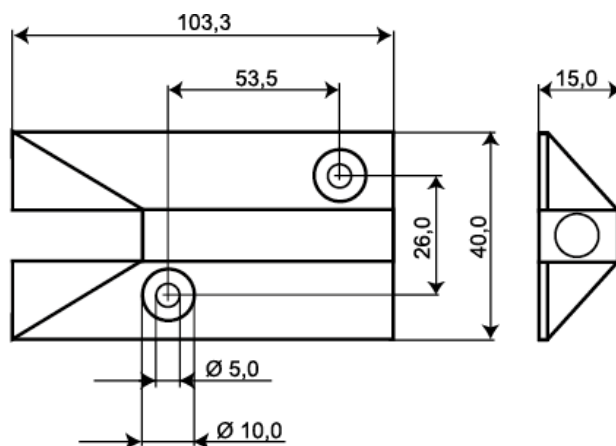

MC 200-6

Aluminiumkapsling för golvmontage för MC 240, 246 and 247

Produktdetaljer:

Monteringssätt	Utanpåliggande
Kapsling	Aluminium
Mått (L x B x H) mm	104 x 40 x 15

Aluminiumkapsling för golvmontage i utsatt miljö som garageportar och liknande.

Passande till MC 240, 246 och 247. Kapslingen klarar vikten av en bil.

Hål med låsskruv för armerad slang (MC Tx). Tillverkat i material som har stor tålighet mot korrosion även i högkorrosiv miljö.

**BESTÄLLINGSINFORMATION**