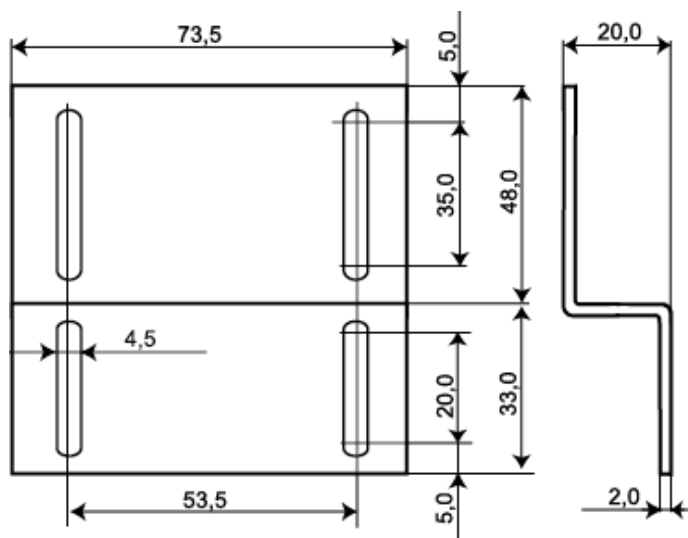

MC Z Montagevinkel

Montagevinkel Z-formad

Produktdetaljer:

Monteringssätt	Utanpåliggande
Mått (L x B x H) mm	74 x 81 x 20

Magnetkontakter Z-formad montagevinkel i aluminium passande de flesta MC 200 och MC 300 tillbehör samt MC 400 serien. Tillverkad av 2 mm anodiserat aluminium.

BESTÄLLINGSINFORMATION

Typ	E-nr	Beskrivning
MC Z	6348496	Montagevinkel L-formad