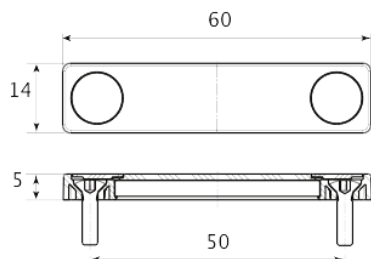

MC 700-E-M

Reservmagnet för MC 700 serien

Produktdetaljer:

Mått (L x B x H) mm 60x14x5

Reservmagnet för MC 700 serien
Med lock för skruvhålen

BESTÄLLINGSINFORMATION

Typ	E-nr	Beskrivning
MC 700-E-M	6310045	Reservmagnet