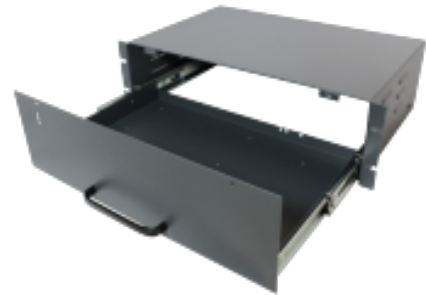

Box R1

Greyline Plåtbox för rackmontering

Produktdetaljer:

Plats för ackumulator (ingår ej)	upp till 4 st 12Ah batterier
Sabotageskydd	Öppnings- och avstängningsbrytare
Kapsling	Metall
Färg	Grå
Mått (L x B x H) mm	482 x 132 x 292

Greyline Plåtbox. Plats för en greyline modul och två 12Ah ackumulatorer eller 4 st 12Ah ackumulatorer.