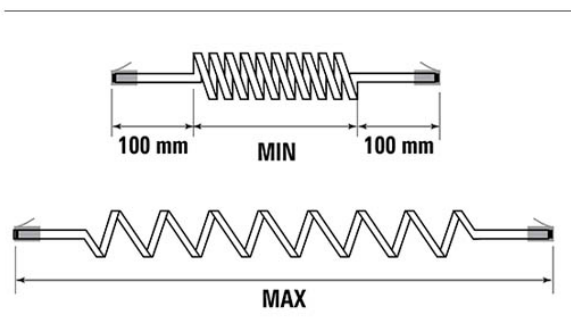

## Karmöverföring med spiralkabel och RJ45 kontakt

## Produktdetaljer:

|               |              |
|---------------|--------------|
| Sabotageskydd | Ja           |
| Anslutning    | RJ 45, skruv |

Karmöverföringen består av två kopplingsdosor (28401) med RJ45-kontakt samt 10 skruvanslutningar varav 2 är för sabotagekontakten. Dosan är också försedd med kabel-avlastingskydd för RJ45-kontakten. Skruvanslutningarna har hissfunktion för säker montering. Dosan har sabotagekontakt för skydd mot öppning av kapslingen. Kabeln är utförd i PUR vilket innebär att den är mer elastisk och hållbar än en PVC-kabel. Kabeln finns i 3 storlekar, 50 cm, 100 cm samt 250 cm (rekommenderad utdragen längd).

Anslutningsbar ledararea max 2.5 mm<sup>2</sup>

DL RJ45-50 MIN = 20 cm, MAX = 50 cm

DL RJ45-100 MIN = 35 cm, MAX = 100 cm

DL RJ45-250 MIN = 75 cm, MAX = 250 cm