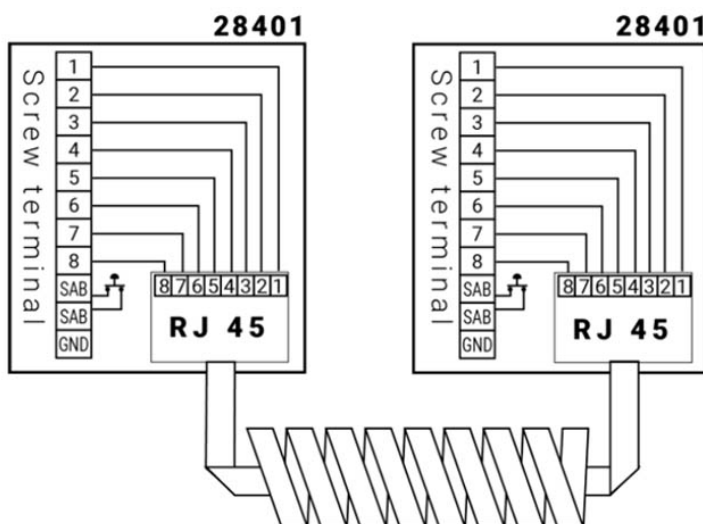

## Karmöverföring med spiralkabel och RJ45 kontakt

## Produktdetaljer:

|               |              |
|---------------|--------------|
| Sabotageskydd | Ja           |
| Anslutning    | RJ 45, skruv |

Karmöverföringen består av två kopplingsdosor (28401) med RJ45-kontakt samt 10 skruvanslutningar varav 2 är för sabotagekontakten. Dosan är också försedd med kabel-avlastingskydd för RJ45-kontakten. Skruvanslutningarna har hissfunktion för säker montering. Dosan har sabotagekontakt för skydd mot öppning av kapslingen. Kabeln är utförd i PUR vilket innebär att den är mer elastisk och hållbar än en PVC-kabel. Kabeln finns i 3 storlekar, 50 cm, 100 cm samt 250 cm (rekommenderad utdragen längd).

Anslutningsbar ledararea max 2.5 mm<sup>2</sup>

DL RJ45-50 MIN = 20 cm, MAX = 50 cm

DL RJ45-100 MIN = 35 cm, MAX = 100 cm

DL RJ45-250 MIN = 75 cm, MAX = 250 cm