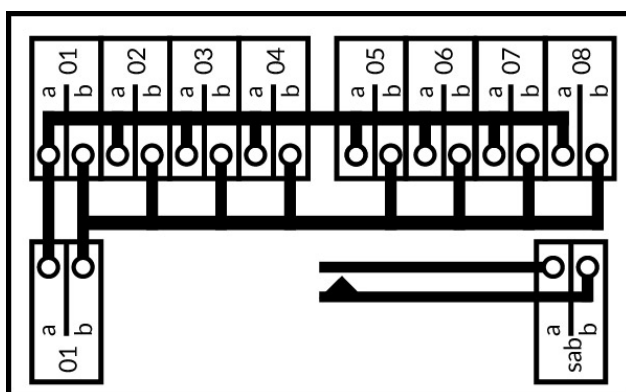

28041

BYGLINGSBOX MINI 1 > 8 par

Produktdetaljer:

Mått (L x B x H) mm	58 x 76 x 27
Ledaranslutning - SLITS (mm)	Ø 0,4 - 0,7
Ledaranslutning - SKRUV (mm)	0,14 - 1 mm ²
Max. belastning - matning	60 V / 2 A
Sabotageskyddad	Ja

Byglingsbox med 1 > 8 ledarpar.

Separat anslutningsplint för inkommande matarkabel parallellkopplad med separat anslutningsplint för utgående spridningskablar.

1-par in till 8-par ut.

Finns i olika alternativ, slits (LSA) eller skruvanslutning med hissfunktion.

BESTÄLLINGSINFORMATION

Typ	E-nr	Beskrivning
28041.01	5010373	Byglingsbox med 1 > 8 ledarpar, Slits
28041.03	5010374	Byglingsbox med 1 > 8 ledarpar, Skruv