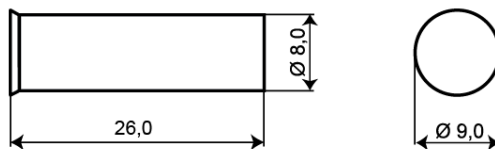

MC 300-M

Reservmagnet för MC 300 serien

Produktdetaljer:

Dimensions (L x Ø) mm 26 x 9

Reservmagnet för MC 300 serien

BESTÄLLINGSINFORMATION

Typ	E-nr	Beskrivning
MC 300-M	6332838	Reservmagnet för MC 300 serien