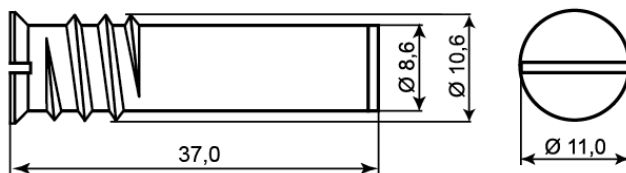

MC 200-M

Reservmagnet för MC 200 serien

Produktdetaljer:

Dimensions (L x Ø) mm 11 x 37

BESTÄLLINGSINFORMATION

Typ	E-nr	Beskrivning
MC 200-M	6332836	Reservmagnet för MC 200 serien