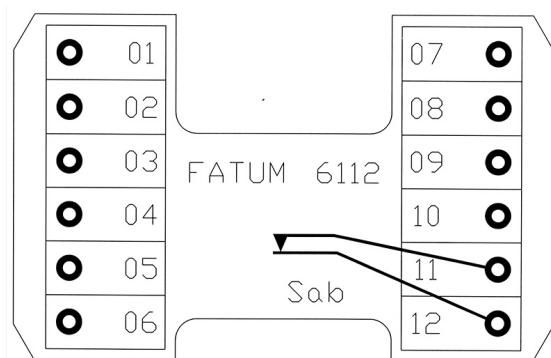

62904.03R

KOPPLINGSSET INFÄLLT 8 PAR BRANDRÖD, FÖR APPARATDOSA

Produktdetaljer:

Mått (L x B x H) mm	92 x 92 x 42
Ledaranslutning - SKRUV (mm)	0,2-2,5mm ²
Max. belastning - matning	60 V / 2A
Max. belastning - sab. kontakt	50 mA

Infälld larmbox för apparatdosa med 8 ledarpar.

Kopplingsplinten är anpassad för att på ett enkelt sätt ansluta kringutrustning såsom Alarmtech's magnetkontakter och glaskross detektorer. Passar för 75 mm apparatdosa med 67 mm hålavstånd. Setet är brandklassat enligt UL 94 V-0. Täcklock (92x92 mm) ingår. Plinten har upp till 2,5 mm² skruvanslutning med hissfunktion för exempelvis grövre brandkablar.

BESTÄLLINGSINFORMATION

Typ	E-nr	Beskrivning
62904.03R	6301742	Larmset Infälld Brand; för Apparatdosa;8 par 2,5mm ² ; 75 mm; Röd