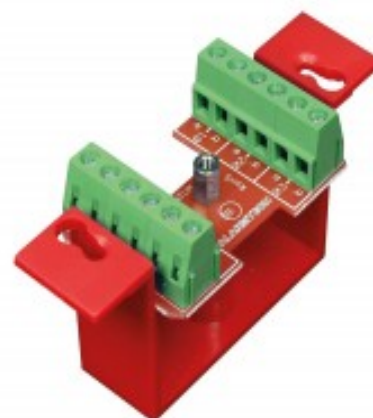

61903.03R

KOPPLINGSSET INFÄLLT 6 PAR BRANDRÖD, FÖR APPARATDOSA

Produktdetaljer:

Mått (L x B x H) mm	86 x 86 x 42
Ledaranslutning - SKRUV (mm)	0,2 - 2,5 mm ²
Max. belastning - matning	60 V / 2A
Max. belastning - sab. kontakt	50 mA
Sabotageskyddad	Ja

Infälld larmset för apparatdosa med 6 ledarpär.

Kopplingsplinten är anpassad för att på ett enkelt sätt ansluta kringutrustning såsom Alarmtech's magnetkontakter och glaskross detektorer. Passar för 70 mm apparatdosa med 60 mm hålavstånd. Setet är brandklassat enligt UL 94 V-0. Täcklock (86x86 mm) ingår. Plinten har upp till 2,5 mm² skruvanslutning med hissfunktion för exempelvis grövre brandkablar.

BESTÄLLINGSINFORMATION

Typ	E-nr	Beskrivning
61903.03R	63 017 41	Larmset Infälld Brand; för Apparatdosa; 6 par 2,5mm ² ; 70 mm; Röds