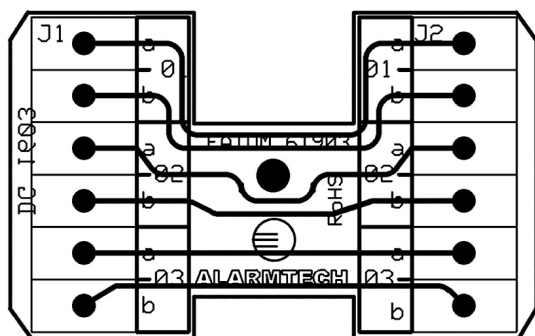

61903.03R

KOPPLINGSSET INFÄLLT 6 PAR BRANDRÖD, FÖR APPARATDOSA

Produktdetaljer:

Mått (L x B x H) mm	86 x 86 x 42
Ledaranslutning - SKRUV (mm)	0,2 - 2,5 mm ²
Max. belastning - matning	60 V / 2A
Max. belastning - sab. kontakt	50 mA
Sabotageskyddad	Ja

Infälld larmset för apparatdosa med 6 ledarpär.

Kopplingsplinten är anpassad för att på ett enkelt sätt ansluta kringutrustning såsom Alarmtech's magnetkontakter och glaskross detektorer. Passar för 70 mm apparatdosa med 60 mm hålavstånd. Setet är brandklassat enligt UL 94 V-0. Täcklock (86x86 mm) ingår. Plinten har upp till 2,5 mm² skruvanslutning med hissfunktion för exempelvis grövre brandkablar.

BESTÄLLINGSINFORMATION

Typ	E-nr	Beskrivning
61903.03R	63 017 41	Larmset Infälld Brand; för Apparatdosa; 6 par 2,5mm ² ; 70 mm; Röds