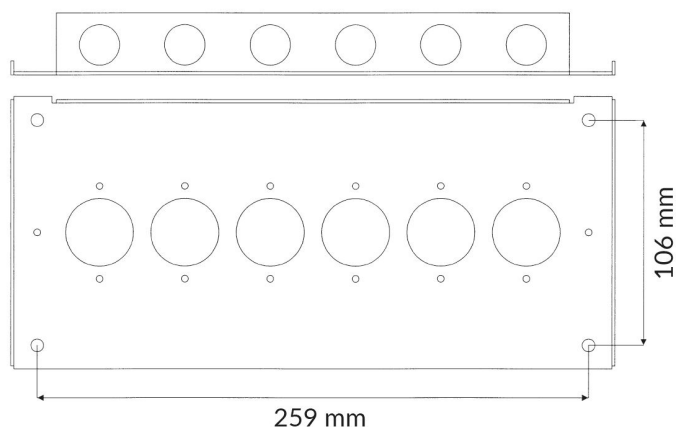

### Produktdetaljer:

Mått (L x B x H) mm	128 x 287 x 38
---------------------	----------------

**Tom kopplingsbox med heltäckande rött lock eller med synlig/dold signering.**  
Anpassad för alla våra kopplingsplintar t.ex.

- 1-6 st Kopplingsplintar med måtten 116x40 mm (upptar 1 plats).
- 1-3 st Större kopplingsplintar med måtten 116x80 mm (upptar 2 platser).

Inkl. Distansförpackning 12,7 mm (4 st distanser, 4 st skruvar och 4 st pluggar).