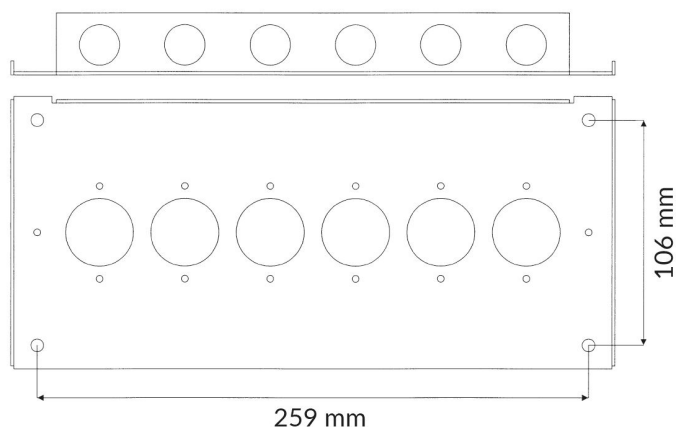

3206.02R

KOPPLINGSBOX I PLÅT BRANDRÖD, PLATS FÖR 6 KOPPLINGSPLINTAR

Produktdetaljer:

Mått (L x B x H) mm	128 x 287 x 38
---------------------	----------------

Tom kopplingsbox med heltäckande rött lock eller med synlig/dold signering.
Anpassad för alla våra kopplingsplintar t.ex.

- 1-6 st Kopplingsplintar med måtten 116x40 mm (upptar 1 plats).
- 1-3 st Större kopplingsplintar med måtten 116x80 mm (upptar 2 platser).

Inkl. Distansförpackning 12,7 mm (4 st distanser, 4 st skruvar och 4 st pluggar).

BESTÄLLINGSINFORMATION

Typ	E-nr	Beskrivning
3206.02R	6301757	Kopplingsbox plåt Redline; 6 plint
3206.03R	6301758	Kopplingsbox plåt Redline med Signeringsöppning; 6 plint

Relaterade produkter och tillbehör: