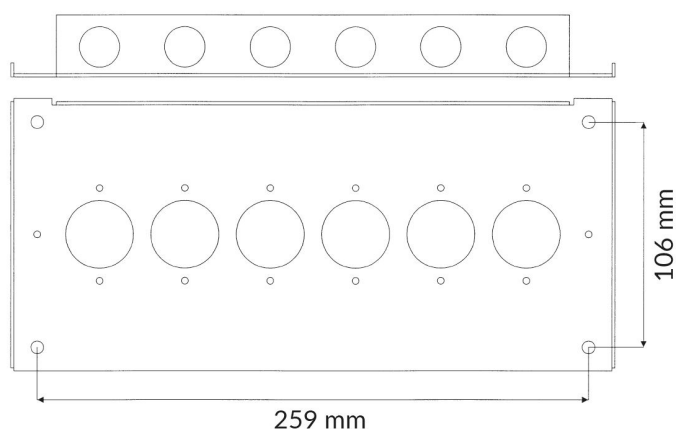

3206R

KOPPLINGSBOX I PLÅT BRANDRÖD, PLATS FÖR 6 KOPPLINGSPLINTAR

Produktdetaljer:

Mått (L x B x H) mm	128 x 287 x 38
---------------------	----------------

Tom kopplingsbox med heltäckande rött lock eller med synlig/dold signering.
Anpassad för alla våra kopplingsplintar t.ex.

- 1-6 st Kopplingsplintar med måtten 116x40 mm (upptar 1 plats).
- 1-3 st Större kopplingsplintar med måtten 116x80 mm (upptar 2 platser).

Inkl. Distansförpackning 12,7 mm (4 st distanser, 4 st skruvar och 4 st pluggar).

BESTÄLLINGSINFORMATION

Typ	E-nr	Beskrivning
3206.02R	6301757	Kopplingsbox plåt Redline; 6 plint
3206.03R	6301758	Kopplingsbox plåt Redline med Signeringsöppning; 6 plint