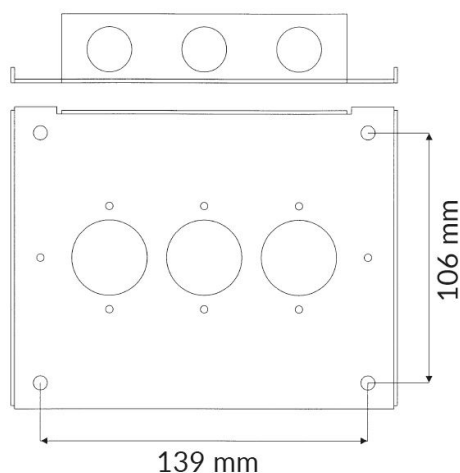

3203.02R

KOPPLINGSBOX I PLÅT BRANDRÖD, PLATS FÖR 3 KOPPLINGSPLINTAR

Produktdetaljer:

Mått (L x B x H) mm 128 x 167 x 38

Tom kopplingsbox med heltäckande rött lock eller med synlig/dold signering.
Anpassad för alla våra kopplingsplintar t.ex.

- 1-3 st Kopplingsplintar med måtten 116x40 mm (upptar 1 plats).
- 1 st Större kopplingsplint med måtten 116x80 mm (upptar 2 platser).

Inkl. Distansförpackning 12,7 mm (4 st distanser, 4 st skruvar och 4 st pluggar).

BESTÄLLINGSINFORMATION

Typ	E-nr	Beskrivning
3203.02R	6301751	Kopplingsbox plåt Redline; 3 plint
3203.03R	6301752	Kopplingsbox plåt med Signeringsöppning; 3 plint

Relaterade produkter och tillbehör:

	<p>3132.01</p> <p>VÄGGSIGNERING FÖR ENKEL MÄRKNING</p>	
---	---	--