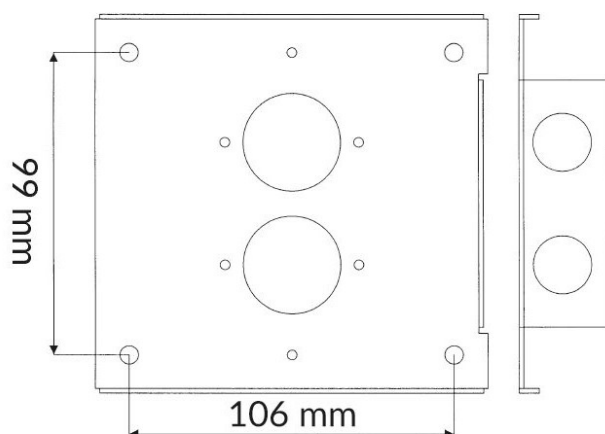

3202.02R

KOPPLINGSBOX I PLÅT BRANDRÖD, PLATS FÖR 2 KOPPLINGSPLINTAR

Produktdetaljer:

Mått (L x B x H) mm	128 x 126 x 38
---------------------	----------------

Tom kopplingsbox med heltäckande rött lock eller med synlig/dold signering.

Lämplig för brandinstallationer. Anpassad för alla våra kopplingsplintar t.ex.

- 1-2 st Kopplingsplintar med måtten 116x40 mm (upptar 1 plats).
- 1 st Större kopplingsplint med måtten 116x80 mm (upptar 2 platser).

Inkl. Distansförpackning 12,7 mm (4 st distanser, 4 st skruvar och 4 st pluggar).

BESTÄLLINGSINFORMATION

Typ	E-nr	Beskrivning
3202.02R	6301749	Kopplingsbox plåt Redline; 2 plint
3202.03R	6301750	Kopplingsbox plåt Redline med Signeringsöppning; 2 plint