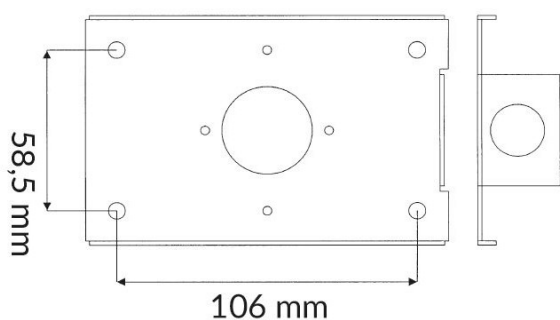

3201.02R

KOPPLINGSBOX I PLÅT BRANDRÖD, PLATS FÖR 1 KOPPLINGSPLINT

Produktdetaljer:

Mått (L x B x H) mm 128 x 86 x 38

Tom kopplingsbox med heltäckande rött lock eller med synlig/dold signering.

Lämplig för brandinstallationer. Anpassad för alla våra kopplingsplintar t.ex.

- 1 st Kopplingsplint med måtten 116x40 mm (upptar 1 plats).

Inkl. Distansförpackning 12,7 mm (4 st distanser, 4 st skruvar och 4 st pluggar).

BESTÄLLINGSINFORMATION

Typ	E-nr	Beskrivning
3201.02R	6301747	Kopplingsbox plåt Redline; 1 plint
3201.03R	6301748	Kopplingsbox plåt Redline med Signeringsöppning; 1 plint