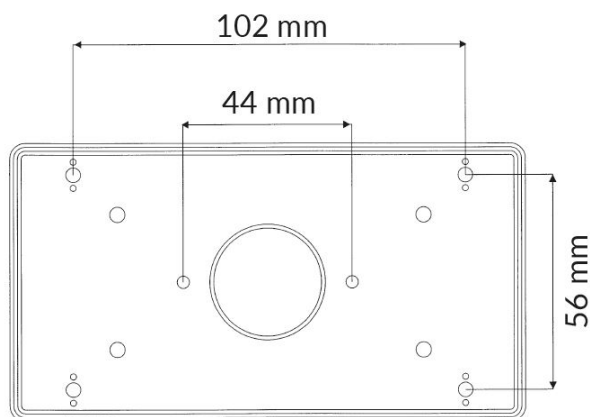

## Produktdetaljer:

Mått (L x B x H) mm	134 x 72 x 50
---------------------	---------------

**Tom kopplingsbox med heltäckande lock eller med synlig/dold signering.**  
Lämplig för brandinstallationer. Anpassad för alla våra kopplingsplintar t.ex.

- 1 st Kopplingsplint med måtten 116x40 mm (upptar 1 plats).

Inkl. 2 st distanser för montering av våra kopplingsplintar.  
Dosan är brandklassad enligt UL 94 V-0.

4101.02R: IP44  
4101.03R: IP4X