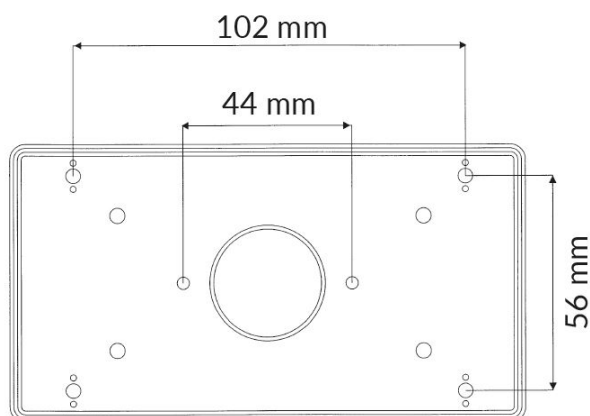

4101R

KOPPLINGSBOX I PLAST BRANDRÖD, PLATS FÖR 1 KOPPLINGSPLINT

Produktdetaljer:

Mått (L x B x H) mm	134 x 72 x 50
---------------------	---------------

Tom kopplingsbox med heltäckande lock eller med synlig/dold signering.
Lämplig för brandinstallationer. Anpassad för alla våra kopplingsplintar t.ex.

- 1 st Kopplingsplint med måtten 116x40 mm (upptar 1 plats).

Inkl. 2 st distanser för montering av våra kopplingsplintar.
Dosan är brandklassad enligt UL 94 V-0.

BESTÄLLINGSINFORMATION

Typ	E-nr	Beskrivning
4101.02R	6301734	Kopplingsbox plast Röd; IP55; 1 plint
4101.03R	6301735	Kopplingsbox plast Röd; 1 plint