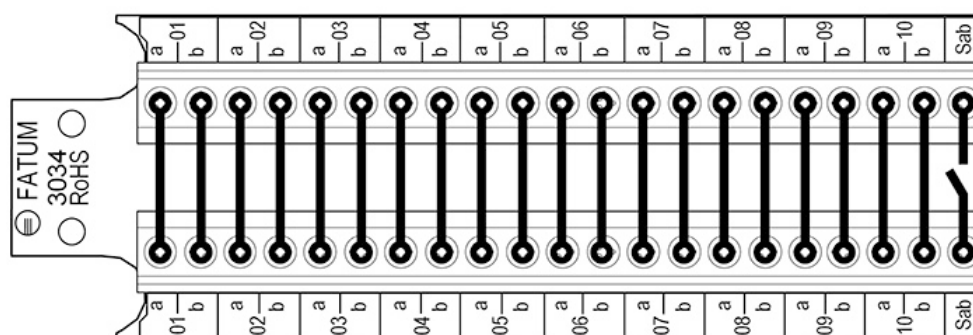

4101.3403R

LARMBOX 21 PAR, BRANDRÖD

Produktdetaljer:

Mått (L x B x H) mm	133 x 72 x 50
Ledaranslutning - SKRUV (mm)	0,2 - 2,5 mm ²
Max. belastning - matning	60 V / 2 A
Max. belastning - sab. kontakt	50 mA

**Sabotageskyddad kopplingsbox för 21 ledarpar.**

Lämplig för brandinstallationer. Kopplingsplinten har 21 ledarpar varav 2 används för sabotagekontakten. Plinten har upp till 2,5 mm² skruvanslutning med hissfunktion för exempelvis grövre brandkablar.

Dosan är brandklassad enligt UL 94 V-0.

**BESTÄLLINGSINFORMATION**

Typ	E-nr	Beskrivning
4101.3403R	6301739	Kopplingsbox Brand Röd; 21 par 2.5mm ² ; Sabotageskyddad; Skruv/Skruv