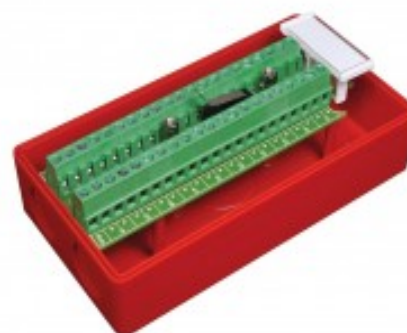

4101.3403R

LARMBOX 21 PAR, BRANDRÖD

Produktdetaljer:

Mått (L x B x H) mm	133 x 72 x 50
Ledaranslutning - SKRUV (mm)	0,2 - 2,5 mm ²
Max. belastning - matning	60 V / 2 A
Max. belastning - sab. kontakt	50 mA

**Sabotageskyddad kopplingsbox för 21 ledarpar.**

Lämplig för brandinstallationer. Kopplingsplinten har 21 ledarpar varav 2 används för sabotagekontakten. Plinten har upp till 2,5 mm² skruvanslutning med hissfunktion för exempelvis grövre brandkablar.

Dosan är brandklassad enligt UL 94 V-0.

**BESTÄLLINGSINFORMATION**

Typ	E-nr	Beskrivning
4101.3403R	6301739	Kopplingsbox Brand Röd; 21 par 2.5mm ² ; Sabotageskyddad; Skruv/Skruv