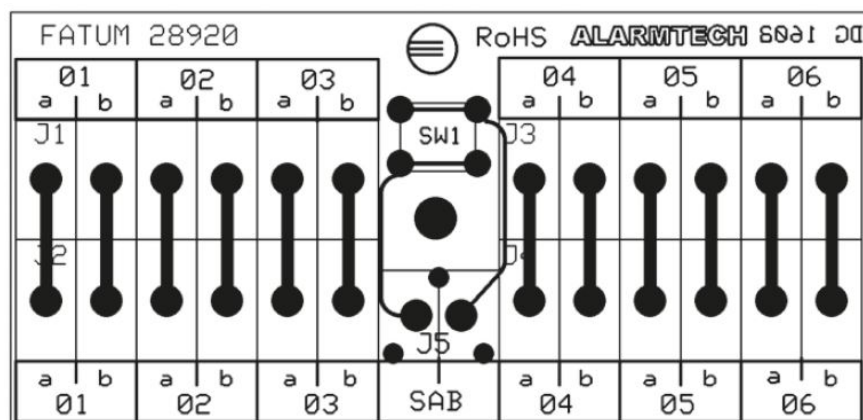

28912.03R

SKARVBOX "MINI" 12 PAR, BRANDRÖD

Produktdetaljer:

Mått (L x B x H) mm	58 x 76 x 27
Ledaranslutning - SKRUV (mm)	0,2 - 2,5 mm ²
Max. belastning - matning	60 V / 2 A
Max. belastning - sab. kontakt	50 mA

Sabotageskyddad skarvbox för 12 ledarpar.

Lämplig för brandinstallationer. Kopplingsplinten har 12 ledarpar och upp till 2,5 mm² skruvanslutning med hissfunktion för exempelvis grövre brandkablar.

Har även 2 ledarparter som används för sabotagekontakten. Dosan är brandklassad enligt UL 94 V-0.

(Brandskylten ingår ej)

BESTÄLLINGSINFORMATION

Typ	E-nr	Beskrivning
28912.03R	6301811	Skarvbox Mini; Brand Röd; 12 par 2.5 mm ² ;Sabotageskyddad; Skruv/Skruv