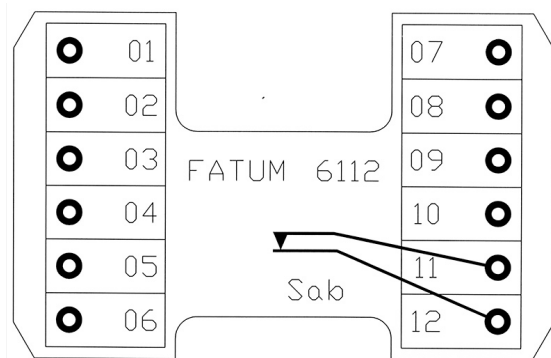

### Produktdetaljer:

Mått (L x B x H) mm	86 x 86 x 42
Ledaranslutning - SKRUV (mm)	0,14 - 1,5 mm <sup>2</sup>
Max. belastning - matning	60 V / 2 A
Max. belastning - sab. kontakt	50 mA

### Sabotageskyddat larmset för montering i apparatdosa med 12 ledarparter.

Kopplingsplinten är anpassad för att på ett enkelt sätt ansluta kringutrustning såsom Alarmtech's magnetkontakter och glaskross detektorer.

Kopplingsplinten har 12 ledarparter varav 2 används för sabotagekontakten. Passar för 70 mm apparatdosa med 60 mm hålavstånd. Setet är brandklassat enligt UL 94 V-0. Täcklock (86x86 mm) ingår. Plinten har upp till 1,5 mm<sup>2</sup> skruvanslutning med hissfunktion.

### BESTÄLLINGSINFORMATION

Typ	E-nr	Beskrivning
6112.03	5015500	Larmset Infälld; 12 pol; för Apparatdosa; 70 mm; Sabotageskyddad; Skruv;