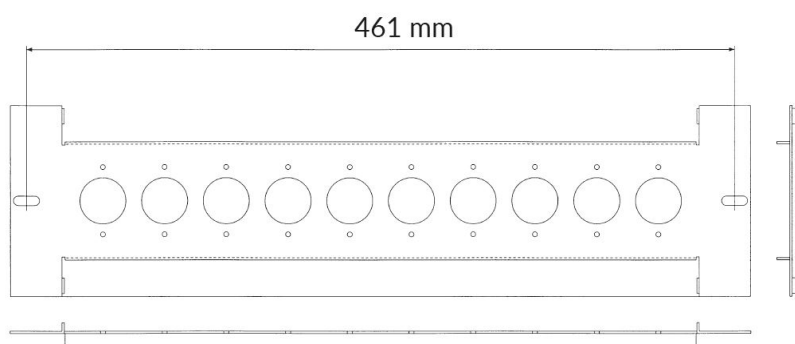

KK-låda för 19" rackmontage i telestativ med vitlackerat lock.

Anpassad för alla våra kopplingsplintar t.ex.

- 1-10 st Kopplingsplintar med måtten 116x40 mm (upptar 1 plats).
- 1-5 st Större kopplingsplintar med måtten 116x80 mm (upptar 2 platser).

inkl. 2 st bultar, 2 st brickor och 2 st muttrar för montering.