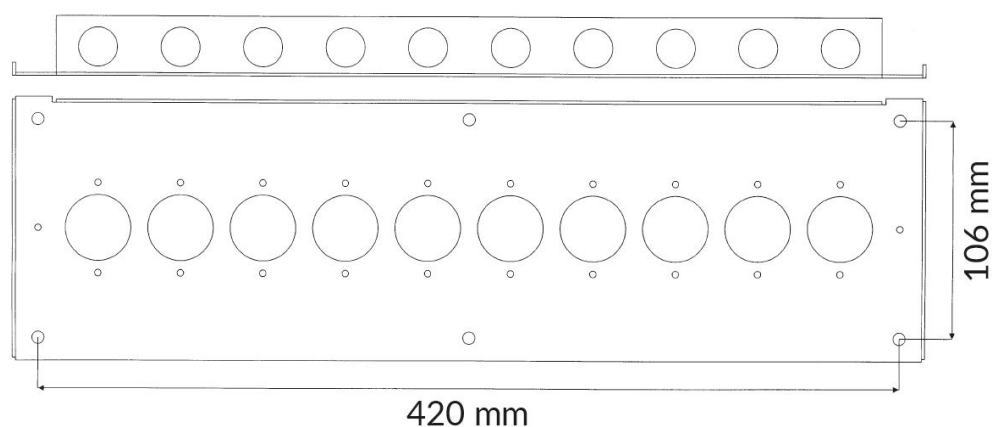

Tom kopplingsbox med heltäckande vitt lock och dold signering.

Anpassad för alla våra kopplingsplintar t.ex.

- 1-10 st Kopplingsplintar med måtten 116x40 mm (upptar 1 plats).
- 1-5 st Större kopplingsplintar med måtten 116x80 mm (upptar 2 platser).

Inkl. Distansförpackning 12,7 mm (4 st distanser, 4 st skruvar och 4 st pluggar).