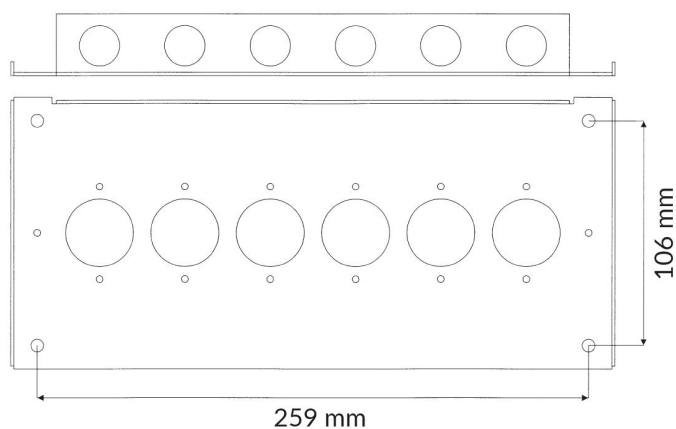

3206.02

KOPPLINGSBOX I PLÅT MED PLATS FÖR UPP TILL 6 KOPPLINGSPLINTAR

Produktdetaljer:

Mått (L x B x H) mm	128 x 287 x 38
---------------------	----------------

Tom kopplingsbox med heltäckande vitt lock och med dold signering.

Anpassad för alla våra kopplingsplintar t.ex.

1-6 st Kopplingsplintar med måtten 116x40 mm (upptar 1 plats).

1-3 st Större kopplingsplintar med måtten 116x80 mm (upptar 2 platser).

Inkl. Distansförpackning 12,7 mm (4 st distanser, 4 st skruvar och 4 st pluggar).