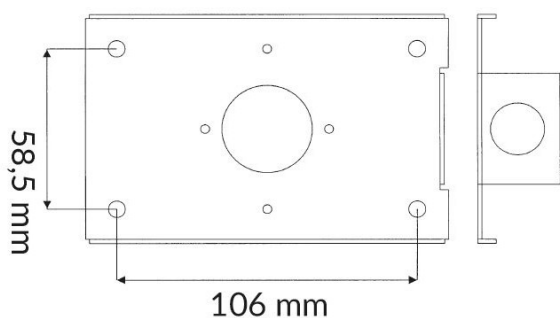

3201.02

KOPPLINGSBOX I PLÅT MED PLATS FÖR 1 KOPPLINGSPLINT

Produktdetaljer:

Mått (L x B x H) mm	128 x 86 x 38
---------------------	---------------

Tom kopplingsbox med heltäckande vitt lock och dold signering.

Anpassad för alla våra kopplingsplintar t.ex.

1 st Kopplingsplint med måtten 116x40 mm (upptar 1 plats).

Inkl. Distansförpackning 12,7 mm (4 st distanser, 4 st skruvar och 4 st pluggar).

BESTÄLLINGSINFORMATION