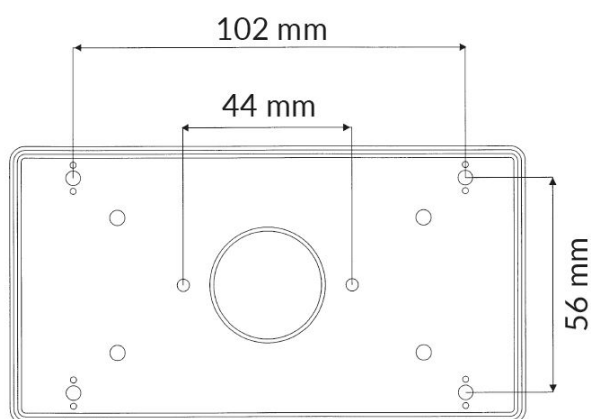

4101

KOPPLINGSBOX I PLAST, IP55

Produktdetaljer:

Mått (L x B x H) mm	134 x 72 x 50
---------------------	---------------

**Tom kopplingsbox med heltäckande lock eller med synlig/dold signering.**

Anpassad för alla våra kopplingsplintar t.ex.

- 1 st Kopplingsplint med måtten 116x40 mm (upptar 1 plats).

Inkl. 2 st distanser för montering av våra kopplingsplintar.

Dosan är brandklassad enligt UL 94 V-0.

**BESTÄLLINGSINFORMATION**

Typ	E-nr	Beskrivning
4101.02	5015528	Kopplingsbox plast; IP55; 1 plint
4101.03	5015524	Kopplingsbox plast; 1 plint