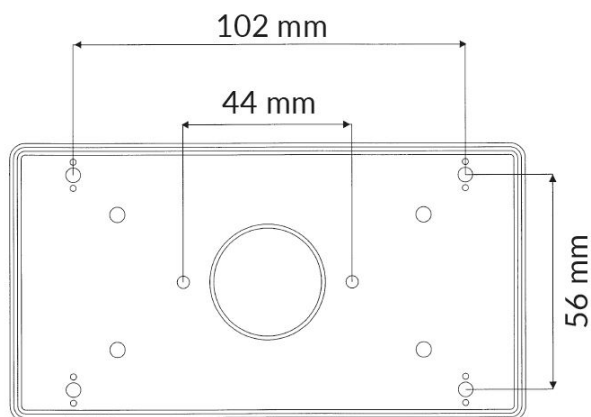

Tom kopplingsbox med heltäckande lock eller med synlig/dold signering.

Anpassad för alla våra kopplingsplintar t.ex.

- 1 st Kopplingsplint med måtten 116x40 mm (upptar 1 plats).

Inkl. 2 st distanser för montering av våra kopplingsplintar.

Dosan är brandklassad enligt UL 94 V-0.

4101.02: IP 44

4101.03 : IP 4X