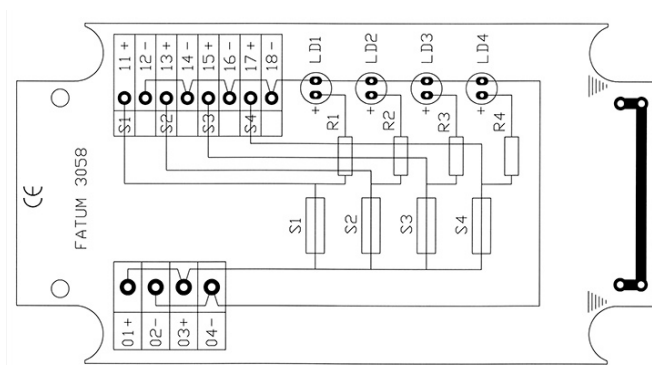

3058.03

SÄKRINGSPLINT 1 IN > 4 UT

Produktdetaljer:

Max. belastning - matning	60 V / 2 A
Skruv ing. matning	0,14 - 1,5 mm ²
Skruv utg. matning	0,14 - 1 mm ²
Storlek (L x W)	116 x 40

Säkringsplint, 1 IN > 4 UT.

Strömmatning med separat anslutningsplint för:

- Inkommande matarkablar.
- Utgående matarkabel.
- Internanslutna avsäkrade (+) spridningskablar.

Separat anslutningsplint för skärm.

Plinten har skruvanslutning med hissfunktion.

BESTÄLLINGSINFORMATION

Typ	E-nr	Beskrivning
3058.03	5015321	Säkringsplint; 4+ avsäkrad; Skruv