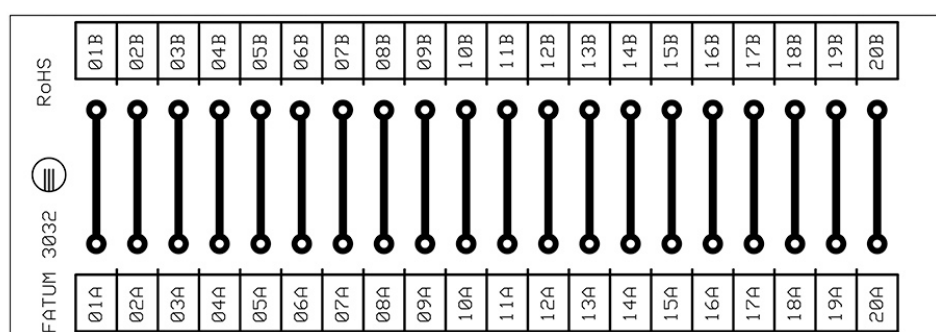

4101.3203

**UTGÅTT - Ersätts av 3034****BRANDBOX, 20 PAR, FÖR BRANDKABEL****Produktdetaljer:**

Mått (L x B x H) mm	134 x 72 x 50
Ledaranslutning - SKRUV (mm)	0,2 - 2,5 mm <sup>2</sup>
Max. belastning - matning	60 V / 2 A
Sabotageskyddad	Nej

**Kopplingsbox för 20 ledarpar.**

Kopplingsplinten har 20 ledarpar och upp till 2,5 mm<sup>2</sup> skruvanslutning med hissfunktion för exempelvis grövre brandkablar. Dosan är brandklassad enligt UL 94 V-0.

**BESTÄLLINGSINFORMATION**

Typ	E-nr	Beskrivning
4101.3203	5015423	Larmbox; 10 par; Sabotageskyddad; Slits/Slits