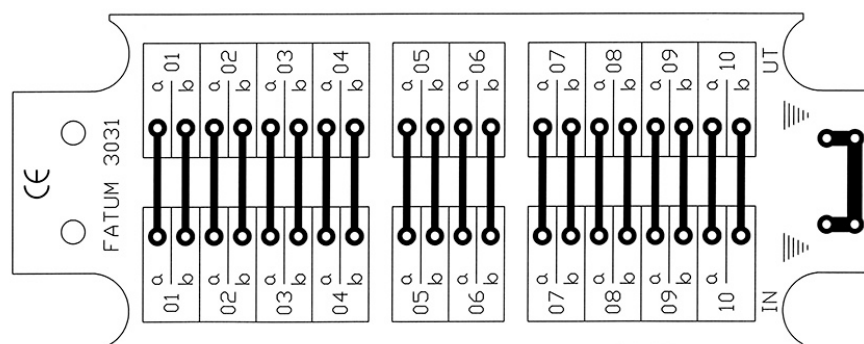

## Produktdetaljer:

Mått (L x B x H) mm	134 x 72 x 50
Ledaranslutning - SLITS (mm)	Ø 0,4 - 0,7
Ledaranslutning - SKRUV (mm)	0,14 - 1 mm <sup>2</sup>
Max. belastning - matning	60 V / 2 A
Sabotageskyddad	Nej

## Kopplingsbox för 10 ledarpär.

Kopplingsplinten har 10 ledarpär samt 4 ledarpärter för skärm.

Locket har signeringsöppning (signering ingår).

Dosan är brandklassad enligt UL 94 V-0.

Finns i olika alternativ, slits eller skruvanslutning med hissfunktion.