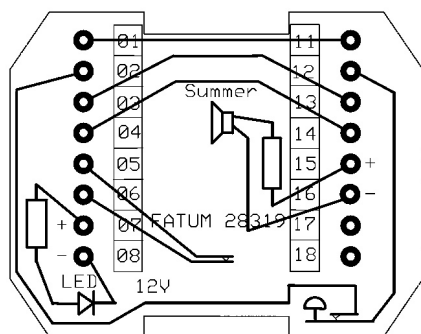

## ÅTERSTÄLLNINGSBOX "MINI" 12 V

## Produktdetaljer:

Mått (L x B x H) mm	58 x 76 x 27
Ledaranslutning - SKRUV (mm)	0,14 - 1 mm <sup>2</sup>
Max. belastning - matning	60 V / 2 A
Max. belastning - sab. kontakt	50 mA
Sabotageskyddad	Ja

**Sabotageskyddad återställningsbox med lysdiodindikering, summer och strömställare** som bryter sin utspänning vid intryckt läge, används exempelvis med fördel för återställning av relä-glasdetektorer. Dosan är brandklassad enligt UL 94 V-0. Plinten har skruvanslutning med hissfunktion.

## BESTÄLLINGSINFORMATION

Typ	E-nr	Beskrivning
28319.03	5015207	Återställningsbox Mini; 12 V; Sabotageskydd; Scruv