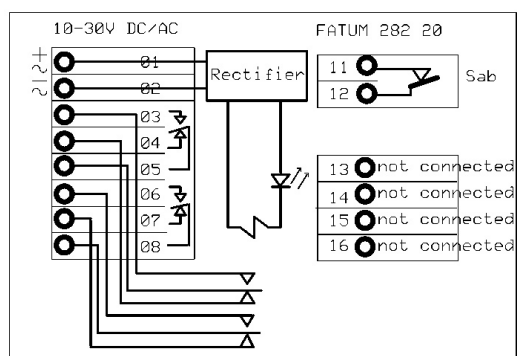

## Produktdetaljer:

Strömförbrukning	@12 VDC - 11.7 mA , @24 VDC - 23.2 mA, @12 VAC - 28.6 mA, @24 VAC - 59.2 mA
Mått (L x B x H) mm	58 x 76 x 27
Ledaranslutning - SKRUV (mm)	0,14 - 1 mm <sup>2</sup>
Max. belastning - matning	60 V / 2 A
Max. belastning - sab. kontakt	50 mA
MIN. RELAY VOLTAGE	10 V

**Sabotageskyddad kopplingsbox, 10-30V DC/AC, 1 relä med 2-polig växling.**

Lysdiod i serie med reläspolen.

4 extra oanslutna terminaler tillgängliga för ytterligare förbindningar.

Dosan är brandklassad enligt UL 94 V-0.

Plinten har skruvanslutning med hissfunktion.

**BESTÄLLINGSINFORMATION**

Typ	E-nr	Beskrivning
28220.03	5015299	Reläbox Mini; 10-30V DC/AC; Sabotageskyddad; Skruv