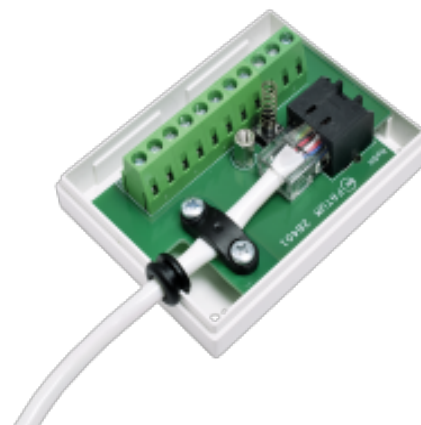

28401.03

KOPPLINGSBOX "MINI" MED RJ 45

Produktdetaljer:

Mått (L x B x H) mm	58 x 76 x 27
Ledaranslutning - SKRUV (mm)	0,2 - 2,5 mm ²
Max. belastning - matning	50 V / 1.5 A
Max. belastning - sab. kontakt	50 mA
Sabotageskyddad	Ja

**Sabotageskyddad kopplingsbox med RJ 45 kontakt.**

Avsedd för larm- och passersystem och kan användas till skjutdörrar eller portar. Dosan är också försedd med kabelavlastningsskydd samt kabelgenomföring för att skydda kabeln mot slitage. Kopplingsplinten har 11 ledarparter varav 2 används för sabotagekontakten och 1 är ledig.

Dosan är brandklassad enligt UL 94 V-0.

Plinten har skruvanslutning med hissfunktion.

**BESTÄLLINGSINFORMATION**

Typ	E-nr	Beskrivning
28401.03	5010322	Kopplingsbox Mini; RJ 45; skruv

Relaterade produkter och tillbehör: