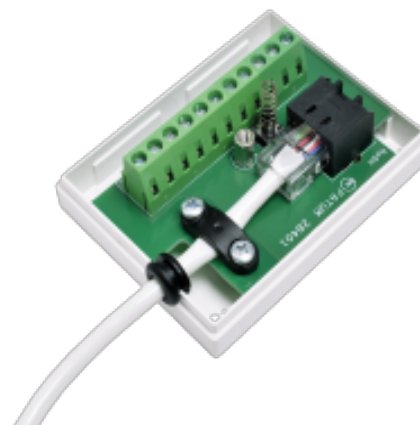

28401.03

KOPPLINGSBOX "MINI" MED RJ 45

Produktdetaljer:

Mått (L x B x H) mm	58 x 76 x 27
Ledaranslutning - SKRUV (mm)	0,2 - 2,5 mm ²
Max. belastning - matning	50 V / 1.5 A
Max. belastning - sab. kontakt	50 mA
Sabotageskyddad	Ja

**Sabotageskyddad kopplingsbox med RJ 45 kontakt.**

Avsedd för larm- och passersystem och kan användas till skjutdörrar eller portar. Dosan är också försedd med kabelavlastningsskydd samt kabelgenomföring för att skydda kabeln mot slitage. Kopplingsplinten har 11 ledarparter varav 2 används för sabotagekontakten och 1 är ledig.

Dosan är brandklassad enligt UL 94 V-0.

Plinten har skruvanslutning med hissfunktion.

**BESTÄLLINGSINFORMATION**

Typ	E-nr	Beskrivning
28401.03	5010322	Kopplingsbox Mini; RJ 45; skruv

Relaterade produkter och tillbehör: