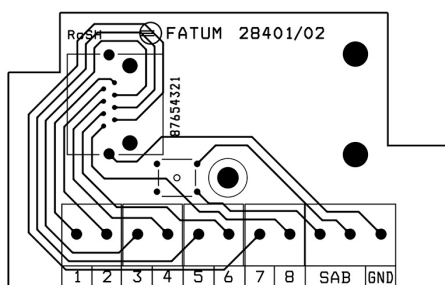

28401.03

KOPPLINGSBOX "MINI" MED RJ 45

Produktdetaljer:

Mått (L x B x H) mm	58 x 76 x 27
Ledaranslutning - SKRUV (mm)	0,2 - 2,5 mm ²
Max. belastning - matning	50 V / 1.5 A
Max. belastning - sab. kontakt	50 mA
Sabotageskyddad	Ja

**Sabotageskyddad kopplingsbox med RJ 45 kontakt.**

Avsedd för larm- och passersystem och kan användas till skjutdörrar eller portar. Dosan är också försedd med kabelavlastningsskydd samt kabelgenomföring för att skydda kabeln mot slitage. Kopplingsplinten har 11 ledarparter varav 2 används för sabotagekontakten och 1 är ledig.

Dosan är brandklassad enligt UL 94 V-0.

Plinten har skruvanslutning med hissfunktion.

**BESTÄLLINGSINFORMATION**

Typ	E-nr	Beskrivning
28401.03	5010322	Kopplingsbox Mini; RJ 45; skruv

Relaterade produkter och tillbehör: