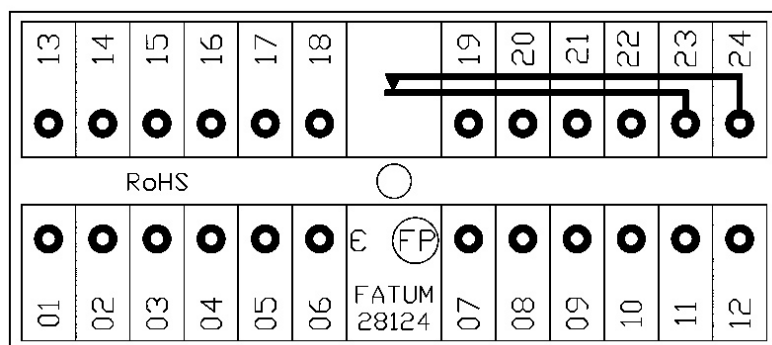

28124.03

LARMBOX "MINI" 24 POL

Produktdetaljer:

Mått (L x B x H) mm	58 x 76 x 27
Ledaranslutning - SKRUV (mm)	0,14 - 1,5 mm ²
Max. belastning - matning	60 V / 2 A
Max. belastning - sab. kontakt	50 mA
Sabotageskyddad	Ja

Sabotageskyddad polansluten skruvplint för 24 ledarparter.

Lämplig för anslutning av flertalet ledare.

Kopplingsplinten har 24 ledarparter varav 2 används för sabotagekontakten.

Dosan är brandklassad enligt UL 94 V-0.

Plinten har upp till 1,5 mm² skruvanslutning med hissfunktion.

BESTÄLLINGSINFORMATION

Typ	E-nr	Beskrivning
28124.03	5015218	Larmbox Mini; 24 pol; Sabotageskyddad; Skruv

Relaterade produkter och tillbehör: