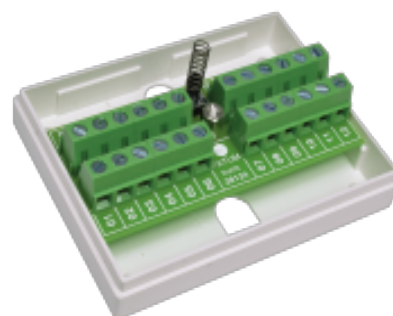

28124.03

LARMBOX "MINI" 24 POL

Produktdetaljer:

Mått (L x B x H) mm	58 x 76 x 27
Ledaranslutning - SKRUV (mm)	0,14 - 1,5 mm ²
Max. belastning - matning	60 V / 2 A
Max. belastning - sab. kontakt	50 mA
Sabotageskyddad	Ja

Sabotageskyddad polansluten skruvplint för 24 ledarparter.

Lämplig för anslutning av flertalet ledare.

Kopplingsplinten har 24 ledarparter varav 2 används för sabotagekontakten.

Dosan är brandklassad enligt UL 94 V-0.

Plinten har upp till 1,5 mm² skruvanslutning med hissfunktion.

BESTÄLLINGSINFORMATION

Typ	E-nr	Beskrivning
28124.03	5015218	Larmbox Mini; 24 pol; Sabotageskyddad; Skruv

Relaterade produkter och tillbehör: