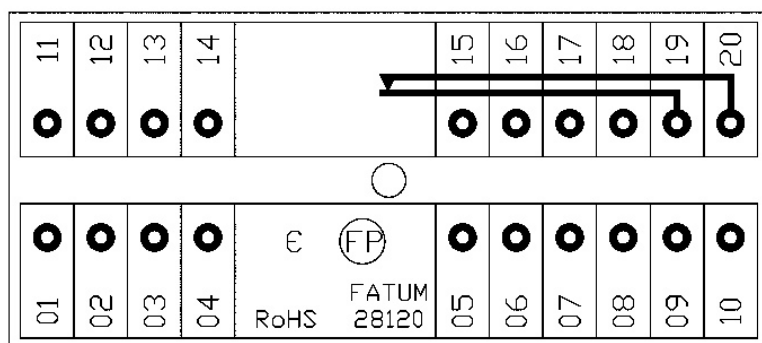

Sabotageskyddad polansluten skruvplint för 20 ledarparter.

Lämplig för anslutning av flertalet ledare.

Kopplingsplinten har 20 ledarparter varav 2 används för sabotagekontakten.

Dosan är brandklassad enligt UL 94 V-0.

Plinten har upp till 1,5 mm² skruvanslutning med hissfunktion.