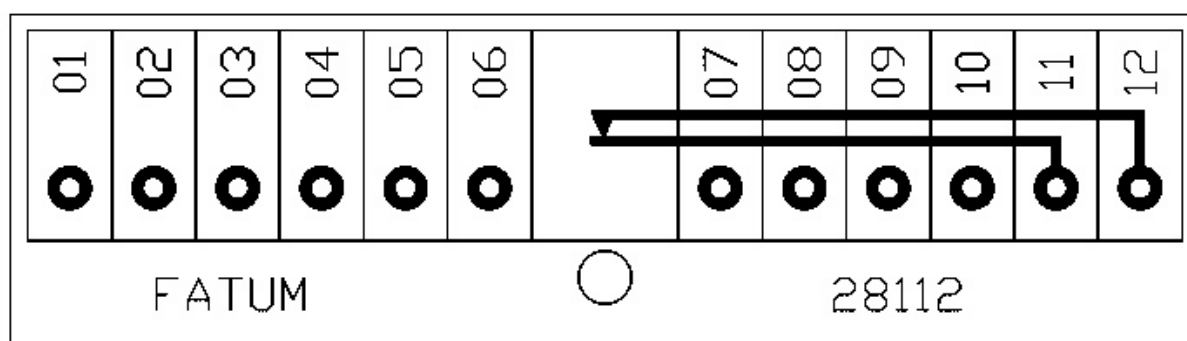

28112.03

LARMBOX "MINI" 12 POL

Produktdetaljer:

Mått (L x B x H) mm	58 x 76 x 27
Ledaranslutning - SKRUV (mm)	0,14 - 1,5 mm ²
Max. belastning - matning	60 V / 2 A
Max. belastning - sab. kontakt	50 mA
Sabotageskyddad	Ja

**Sabotageskyddad polansluten skruvplint för 12 ledarparter.**

Lämplig för anslutning av flertalet ledare.

Kopplingsplinten har 12 ledarparter varav 2 används för sabotagekontakten.

Dosan är brandklassad enligt UL 94 V-0.

Plinten har upp till 1,5 mm² skruvanslutning med hissfunktion.

**BESTÄLLINGSINFORMATION**

Typ	E-nr	Beskrivning
28112.03	5015214	Larmbox Mini; 12 pol; Sabotageskyddad; Skruv

Relaterade produkter och tillbehör: