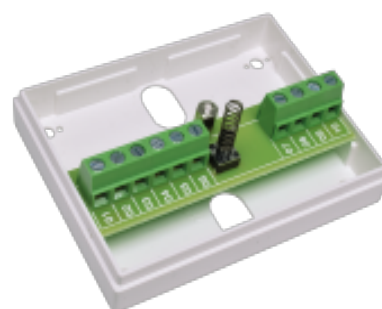

28110.03

LARMBOX "MINI" 10 POL

Produktdetaljer:

| | |
|--------------------------------|----------------------------|
| Mått (L x B x H) mm | 58 x 76 x 27 |
| Ledaranslutning - SKRUV (mm) | 0,14 - 1,5 mm ² |
| Max. belastning - matning | 60 V / 2 A |
| Max. belastning - sab. kontakt | 50 mA |
| Sabotageskyddad | Ja |

**Sabotageskyddad polansluten skruvplint för 10 ledarparter.**

Lämplig för anslutning av flertalet ledare.

Kopplingsplinten har 10 ledarparter varav 2 används för sabotagekontakten.

Dosan är brandklassad enligt UL 94 V-0.

Plinten har upp till 1,5 mm² skruvanslutning med hissfunktion.

**BESTÄLLINGSINFORMATION**

| Typ | E-nr | Beskrivning |
|----------|---------|--|
| 28110.03 | 5015212 | Larmbox Mini; 10 pol; Sabotageskyddad; Skruv |