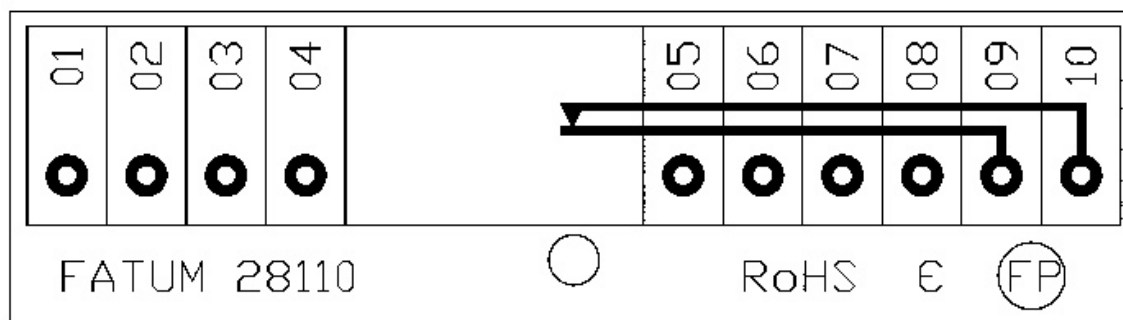

28110.03

LARMBOX "MINI" 10 POL

Produktdetaljer:

| | |
|--------------------------------|----------------------------|
| Mått (L x B x H) mm | 58 x 76 x 27 |
| Ledaranslutning - SKRUV (mm) | 0,14 - 1,5 mm ² |
| Max. belastning - matning | 60 V / 2 A |
| Max. belastning - sab. kontakt | 50 mA |
| Sabotageskyddad | Ja |

**Sabotageskyddad polansluten skruvplint för 10 ledarparter.**

Lämplig för anslutning av flertalet ledare.

Kopplingsplinten har 10 ledarparter varav 2 används för sabotagekontakten.

Dosan är brandklassad enligt UL 94 V-0.

Plinten har upp till 1,5 mm² skruvanslutning med hissfunktion.

**BESTÄLLINGSINFORMATION**

| Typ | E-nr | Beskrivning |
|----------|---------|--|
| 28110.03 | 5015212 | Larmbox Mini; 10 pol; Sabotageskyddad; Skruv |