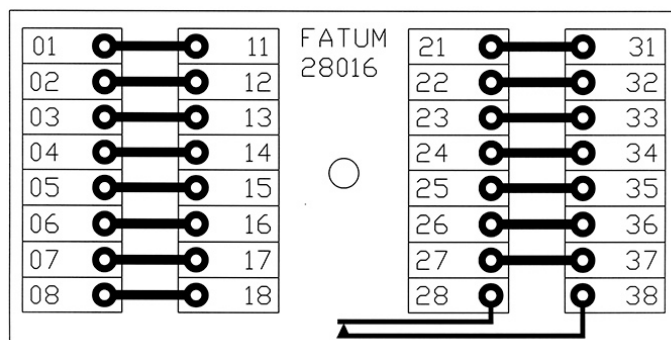

28016

LARMBOX "MINI" 16 PAR

Produktdetaljer:

Mått (L x B x H) mm	58 x 76 x 27
Ledaranslutning - SLITS (mm)	Ø 0,4 - 0,7
Ledaranslutning - SKRUV (mm)	0,14 - 1 mm ²
Max. belastning - matning	60 V / 2 A
Max. belastning - sab. kontakt	50 mA
Sabotageskyddad	Ja

Sabotageskyddad kopplingsbox för 16 ledarpar.

Kopplingsplinten har 16 ledarpar varav 1 par används för sabotagekontakten.

Dosan är brandklassad enligt UL 94 V-0.

Finns i olika alternativ, slits (LSA) eller skruvanslutning med hissfunktion.

BESTÄLLINGSINFORMATION

Typ	E-nr	Beskrivning
28016.01	5015206	Larmbox Mini; 16 par; Sabotageskyddad; Slits/Slits
28016.02	5015208	Larmbox Mini; 16 par; Sabotageskyddad; Slits/Skruv
28016.03	5015210	Larmbox Mini; 16 par; Sabotageskyddad; Skruv/Skruv