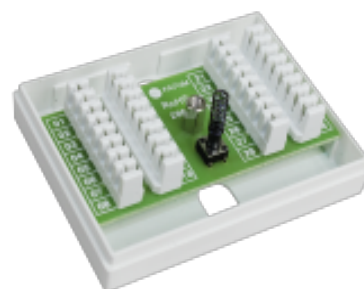

28016

LARMBOX "MINI" 16 PAR

Produktdetaljer:

Mått (L x B x H) mm	58 x 76 x 27
Ledaranslutning - SLITS (mm)	Ø 0,4 - 0,7
Ledaranslutning - SKRUV (mm)	0,14 - 1 mm ²
Max. belastning - matning	60 V / 2 A
Max. belastning - sab. kontakt	50 mA
Sabotageskyddad	Ja

Sabotageskyddad kopplingsbox för 16 ledarpar.

Kopplingsplinten har 16 ledarpar varav 1 par används för sabotagekontakten.

Dosan är brandklassad enligt UL 94 V-0.

Finns i olika alternativ, slits (LSA) eller skruvanslutning med hissfunktion.

BESTÄLLINGSINFORMATION

Typ	E-nr	Beskrivning
28016.01	5015206	Larmbox Mini; 16 par; Sabotageskyddad; Slits/Slits
28016.02	5015208	Larmbox Mini; 16 par; Sabotageskyddad; Slits/Skruv
28016.03	5015210	Larmbox Mini; 16 par; Sabotageskyddad; Skruv/Skruv