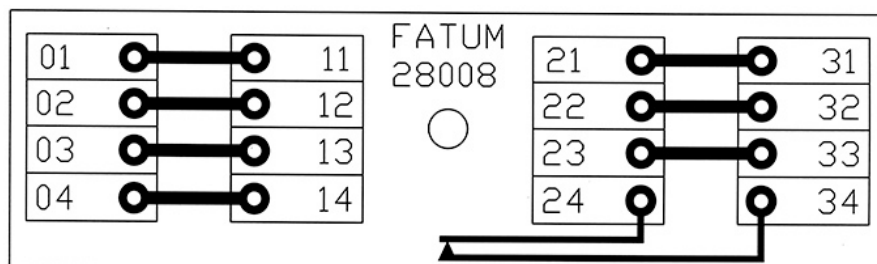

28008

LARMBOX "MINI" 8 PAR

Produktdetaljer:

Mått (L x B x H) mm	58 x 76 x 27
Ledaranslutning - SLITS (mm)	Ø 0,4 - 0,7
Ledaranslutning - SKRUV (mm)	0,14 - 1 mm ²
Max. belastning - matning	60 V / 2 A
Max. belastning - sab. kontakt	50 mA
Sabotageskyddad	Ja

Sabotageskyddad kopplingsbox för 8 ledarpar.

Kopplingsplinten har 8 ledarpar varav 1 par används för sabotagekontakten.

Dosan är brandklassad enligt UL 94 V-0.

Finns i olika alternativ, slits (LSA) eller skruvanslutning med hissfunktion.

BESTÄLLINGSINFORMATION

Typ	E-nr	Beskrivning
28008.01	5015200	Larmbox Mini; 8 par; Sabotageskyddad; Slits/Slits
28008.02	5015202	Larmbox Mini; 8 par; Sabotageskyddad; Slits/Skruv
28008.03	5015204	Larmbox Mini; 8 par; Sabotageskyddad; Skruv/Skruv