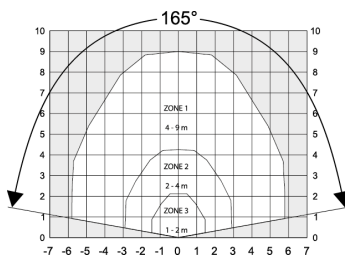

AD 800-AM är en akustisk glaskrossdetektor med Anti-Mask funktion som är certifierad i Grade 3 enligt EN 50131-2-7-1 samt godkänd enligt SSF 1014 i larmklass 3/4 vilket motsvarar rekommendationerna för högsäkerhetsanläggningar.

Detektorn är baserad på den senaste mikroprocessortekniken och har ett antal avancerade algoritmer kopplade till akustiken i rummet (Digital Room Compensation). Tack vare dessa algoritmer kan den särskilja signalen från krossat glas från andra störande signaler. AD 800-AM har en nyutvecklade aktiv Anti-Mask funktion (övertäckningsskydd) med separat reläutgång för utökad säkerhet. Vid övertäckning av mikrofonen eller sabotage av detektorn kommer detektorn att ställa ut Anti-Mask larm. Den är avsedd för inom husmontage och kan monteras antingen i taket eller på väggen, motsatt till det skyddade glaspartiet. Bevakningsområdet är 165°, vilket gör att en detektor kan bevaka ett flertal fönster i ett rum. Detektorn klarar av att detektera, standardglas, härdat glas och laminerat glas. Anmärkning: Undvik att montera detektorn i hörn samt nära luftintag och ventilation.