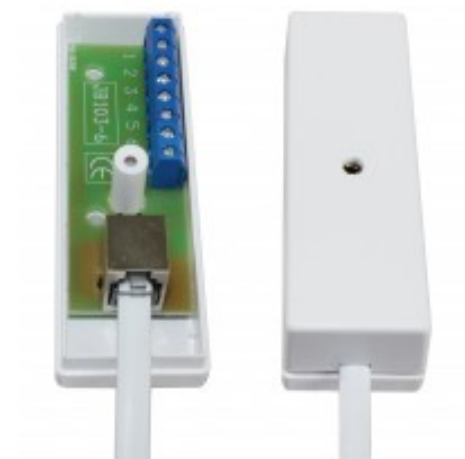

DL 6

Karmöverföring med jackbara dosor

Produktdetaljer:

Sabotageskydd	Ja
Anslutning	Skruvplint
Kapsling	ABS Plast
Färg	Vit
Mått (L x B x H) mm	91 x 31 x 23
Längd mm	ca 45 cm - 150 cm

DL 6 är en karmöverföring med spiralsladd som har modularkontakter i båda ändarna av överföringen för att underlätta montering.

Medlevererade kopplingsdosor har riktiga skruvplintar för en säker och snygg installation.

Anslutningsbar ledararea max 1.5 mm²

BESTÄLLINGSINFORMATION

Typ	E-nr	Beskrivning
DL 6	6332872	Karmöverföring med jackbara dosor