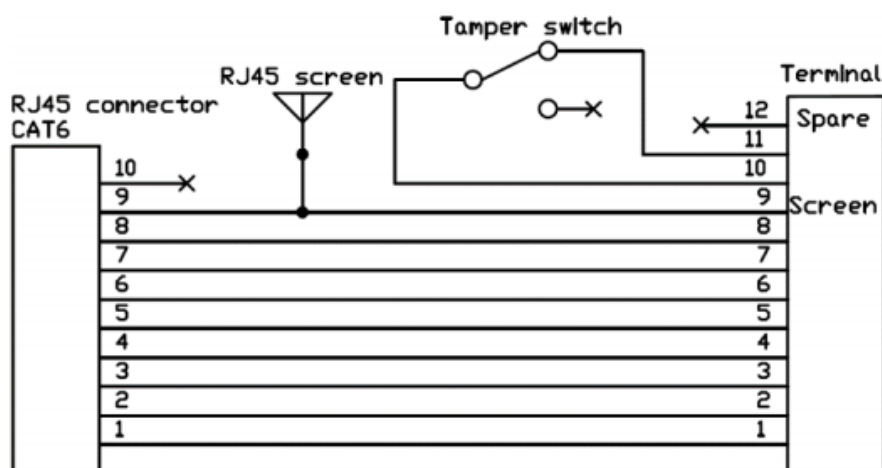

JB RJ45

Kopplingsdosa i metall, 12 pol med RJ45-kontakt

Produktdetaljer:

Sabotageskydd	Ja
Anslutning	Skruvplint med hissfunktion, RJ45-kontakt
Kapsling	Metall
Färg	Vit
Kapslingsklass	IP 44
Mått (L x B x H) mm	115 x 65 x 28

JB RJ45 är en kopplingsdosa med en RJ45- kontakt samt 12 skruvanslutningar varav 2 är för sabotagekontakten. Kopplingsdosa är avsedd för larm- och passersystem där en robust och säker dosa behövs.

Det finns 2 kabelgångar, undersida samt baksida för diskret montering. Dosa är också försedd med kabelavlastningsskydd för RJ45-kontakten.

Skruvanslutningarna har hissfunktion för säker montering.

BESTÄLLINGSINFORMATION

Typ	E-nr	Beskrivning
JB RJ 45	6309601	Kopplingsdosa i metall, 12 pol med RJ45-kontakt