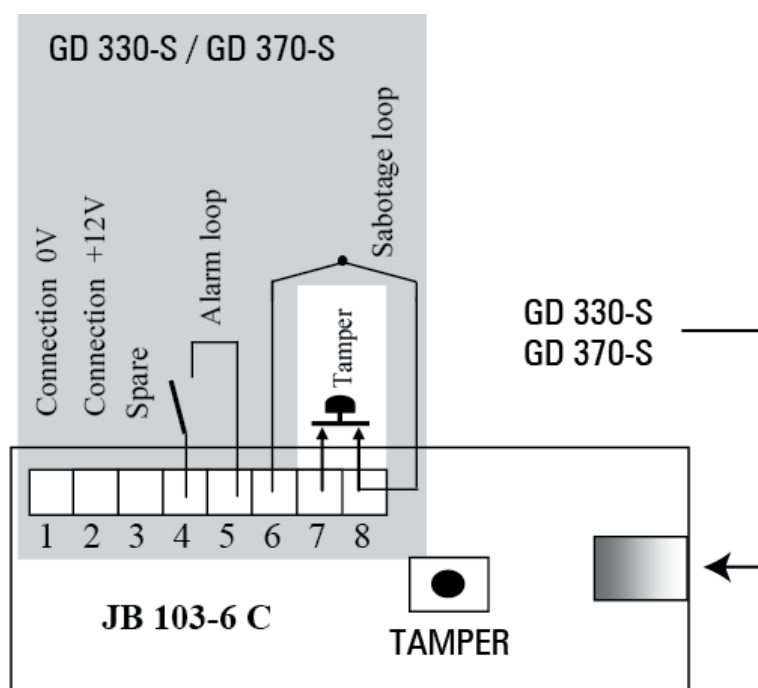

JB 103-6

Kopplingsdosa för GD 330-S, GD 370-S samt GD 470-S glaskrossdetektorer

Produktdetaljer:

Sabotageskydd	Ja
Anslutning	Skruvplint
Kapsling	ABS Plast
Färg	Vit
Mått (L x B x H) mm	91 x 31 x 23

(läggs in under fliken beskrivning) Kopplingsdosa med 8 skruvplintar med trådskydd samt 6/6 modularkontakt för anslutning av GD 330-S, GD 370-S samt GD 470-S glaskrossdetektor. Sabotagekontakt i serie med larmslingan i modularkontakten. Anslutningsbar ledarearea max 1.5 mm²

BESTÄLLINGSINFORMATION

Typ	E-nr	Beskrivning
JB 103-6	6332870	Kopplingsdosa för GD 330-S/ GD 370-S/ GD 470-S glaskrossdetektor