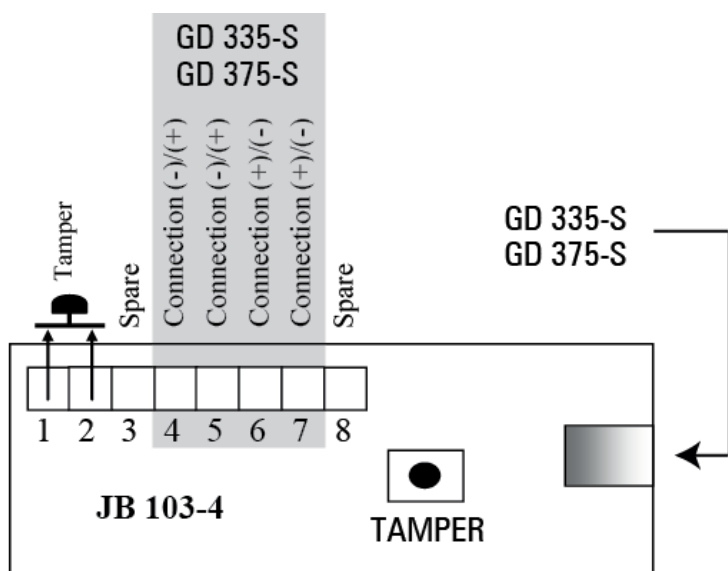

JB 103-4

Kopplingsdosa för GD 335-S / GD 375-S / GD 475-S glaskrossdetektorer

Produktdetajler:

Sabotageskydd	Ja
Anslutning	Skruvplint
Kapsling	ABS Plast
Färg	Vit
Mått (L x B x H) mm	91 x 31 x 23

Kopplingsdosa med 8 skruvplintar med trådsydd samt 4/4 modularkontakt för anslutning av GD 335-S, GD 375-S samt GD 475-S glaskrossdetektor. Sabotagekontakt i serie med larmslinga i modularkontakten. Anslutningsbar ledararea max 1.5 mm²

BESTÄLLINGSINFORMATION

Typ	E-nr	Beskrivning
JB 103-4	6332869	Kopplingsdosa för GD 335-S/ GD 375-S/ GD 475-S glaskrossdetektor