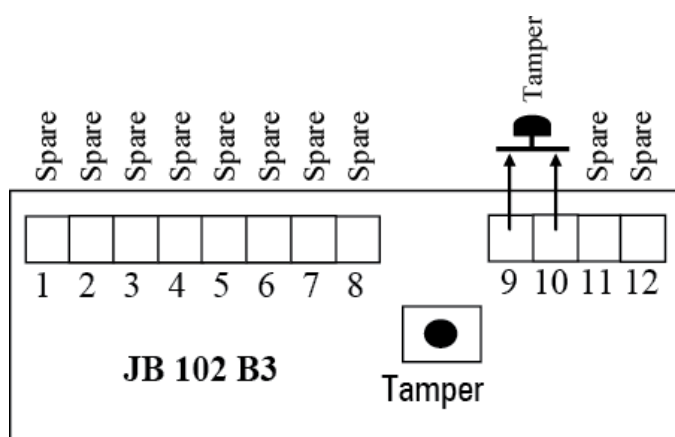

## Produktdetaljer:

Sabotageskydd	Ja
Anslutning	Skruvplint
Kapsling	ABS Plast
Färg	Vit
Mått (L x B x H) mm	91 x 31 x 23

JB 102 är en 12 polig kopplingsdosa med sabotagekontakt. Dosan har 12 skruvplintar med trådskydd där 2 är för sabotagekontakten.

Dosan är enkel att montera och är förberedd för att snyggt och enkelt komma med en kabelkanal som ansluts mot dosan.

Anslutningsbar ledararea mx 1.5 mm<sup>2</sup>

## BESTÄLLINGSINFORMATION

Typ	E-nr	Beskrivning
JB 102	6332868	Kopplingsdosa, 12 pol