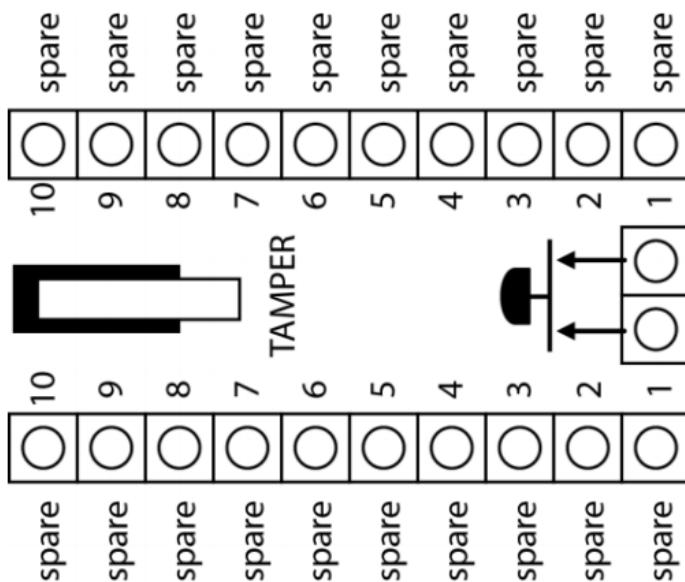

## Produktdetaljer:

Godkännanden	Uppfyller EN 50131-1 klass 3 och EN 50130-5 miljöklass II
Sabotageskydd	Ja
Anslutning	Skruvplint
Kapsling	ABS Plast
Färg	Vit
Mått (L x B x H) mm	90 x 66 x 30

JB 22 är en 22 polig kopplingsdosa med sabotagekontakt.

Dosan har 22 skruvplintar med trådskydd där 2 är för sabotagekontakten. Dosan är enkel att montera och är förberedd för att snyggt och enkelt komma med en kabelkanal som ansluts mot dosan.

Anslutningsbar ledararea mx 2.5 mm<sup>2</sup>