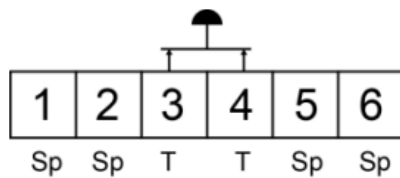

JB 6 är en liten och diskret kopplingsdosa med sabotagekontakt. Dosan har 6 skruvplintar med trådsydd där 2 är för sabotagekontakten.

Anslutningsbar ledararea mx 1.5 mm²